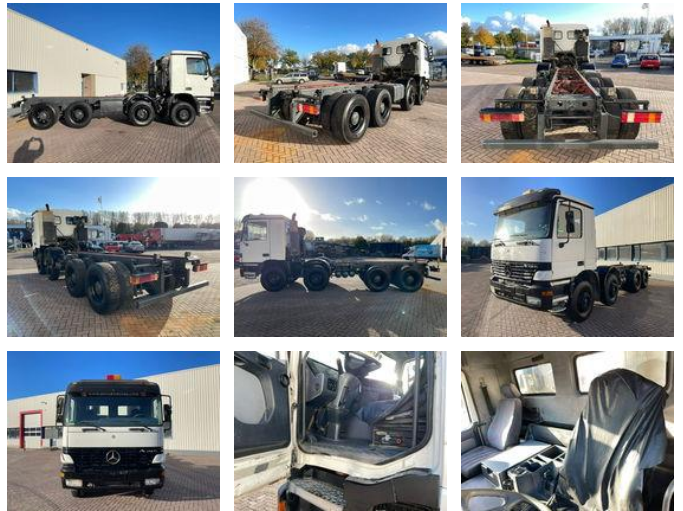

## Mercedes-Benz Actros 4140 13 TONS AXEL Euro 2 8X4 MANUAL GEARBOX V6

### Algemene kenmerken

Merk	Mercedes-Benz
Model	Actros 4140
Subcategorie	Chassis cabine
Tellerstand	869.942km
Bouwjaar	1999
Datum eerste registratie	02-05-1999
Kleur	white
Conditie	Gebruikt
Algemene staat	Goed
Brandstof	Diesel
Emissieklasse	Euro 2
Referentie	M-211

### Eigenschappen

Ledig gewicht	12.000kg
Max. gewicht	41.000kg
Lengte	830cm
Breedte	255cm
Cabine	no

Serienummer

WDB9533141K484819

---

Cilinder inhoud

12.913cc

# Mercedes-Benz Actros 4140 13 TONS AXEL Euro 2 8X4 MANUAL GEARBOX V6