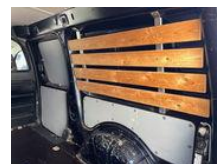

Eigenschappen

Ledig gewicht	1.452kg
Laadvermogen	847kg
GWV	2.299kg
Lengte	488cm
Breedte	179cm
Cabine	Nee